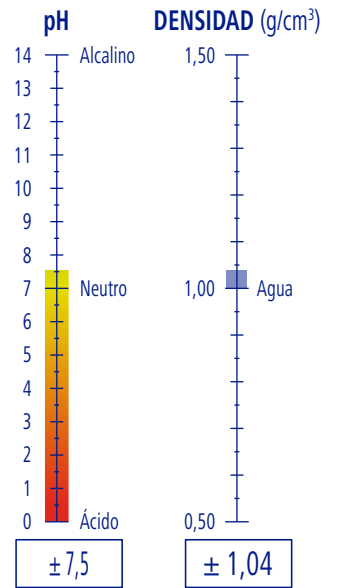

CARACTERÍSTICAS

Líquido

Azul

Característico

Concentrado

APLICACIONES

DOSIFICACIÓN

2 - 4 g/ 10 l

De 2 a 4 gramos por cada 10 litros de agua de aclarado

PGS Systems

PRODUCTIVIDAD

5 l de producto

12500 Bandejas

PROSHINE

Ref.	GP	ES	GP	ES	GP	ES	GP	ES	GP
Ref. 9170669	5,15 Kg · 5,00 l		3 GP	36 GP	144 GP		1,54 m ³		
Ref. 9510669		10,40 Kg · 20,00 l	1 ES	15 ES	60 ES		0,99 m ³		
Ref. 9520669			1 GP	12 GP	24 GP		0,87 m ³		